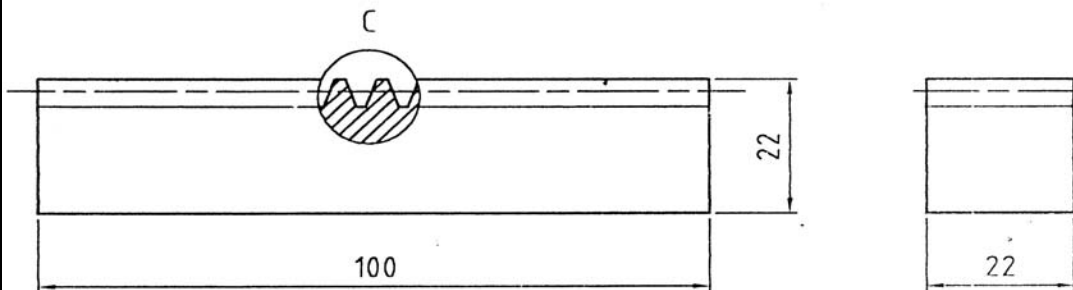

Hal. 2 dari 3

Detail C skala 2:1

Tol.	Frais	Jumlah	Bahan	Skala	1 : 1
± 0.05		1	MS 1 "x 1"x 105	Digambar Oleh	Nurdjito
GIGI RACK LURUS				Disahkan Oleh	Korbeng MESIN
	JURUSAN PENDIDIKAN TEKNIK MESIN FT UNY				